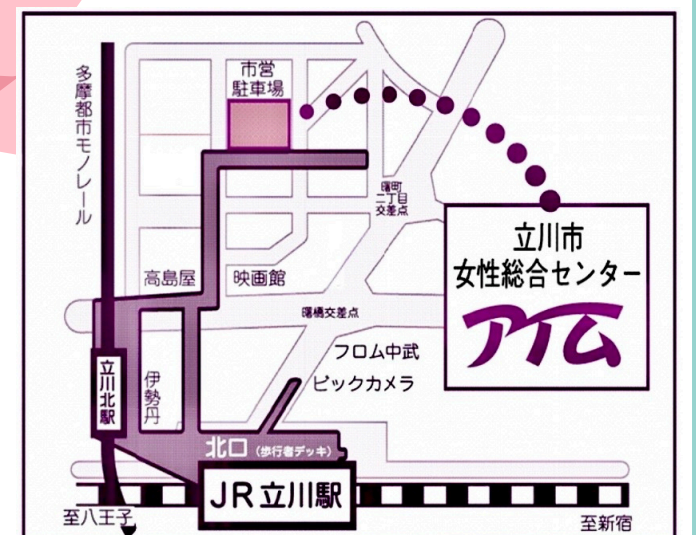

参加
無料

世界に飛び出せ！立川っふ
2026

TMC

世界に飛び出せ！ 知ろう、話そう、つながろう

6.13 土 14:00-16:30

世界の友達と、自国と日本の文化の違いや学校生活のことなど
身近な話題について話しながら交流します！

参加対象： 世界のお友達：中学・高校・大学・大学院生
日本のお友達：中学・高校・大学・大学院生

立川市女性総合センター
アイム5階 第3学習室

立川市曙町 2-36-2

↑ 申込みQRコード

申込み：事前登録 5月10日 申込開始！

お申し込みは、QRコード又はメール、ファックスで、
イベント名（世界に飛び出せ）、お名前、学年、電話番号、メールアドレス
を書いて、下記TMC事務局まで送ってください

TEL: 042-527-0310 Email: tmc@poppy.ocn.ne.jp

FAX: 042-595-6015

【主催】

NPO法人たちかわ多文化共生センター（TMC）