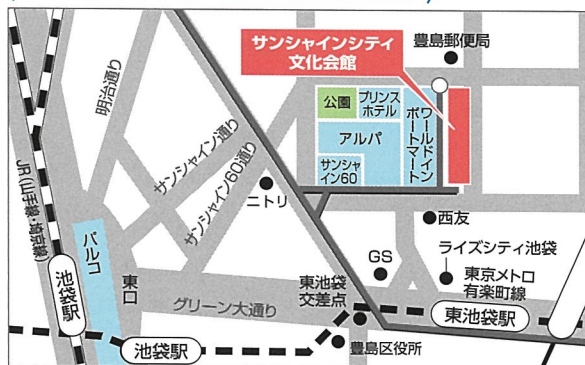

最大規模

2024

外国人学生のための 進学説明会

COLLEGE GUIDANCE FAIR

6.29

SAT

10:00-16:00

TOKYO Ikebukuro

会場 池袋サンシャインシティ
文化会館 2F展示ホールD

- JR・東京メトロ・西武線・東武線「池袋駅(東口)」から徒歩8分
- 東京メトロ有楽町線「東池袋駅(6・7番出口)」から徒歩3分

143機関が参加!

- ▶大学・短期大学119大学
- ▶高等専門学校1機関 ▶専門学校23校

外国人学生のための進学説明会とは……

参加機関の各ブースで、入試担当者等から直接話を聞いたり、相談したりすることができます。
また、総合相談コーナーでは、進路相談や勉強の仕方等の個別相談を実施しています。
大学院進学相談特設スペースも設置しているので、大学院の進学を目指す人も、
まだ進路に迷っている人も、是非日本最大級の規模を誇る本説明会にお越しください。